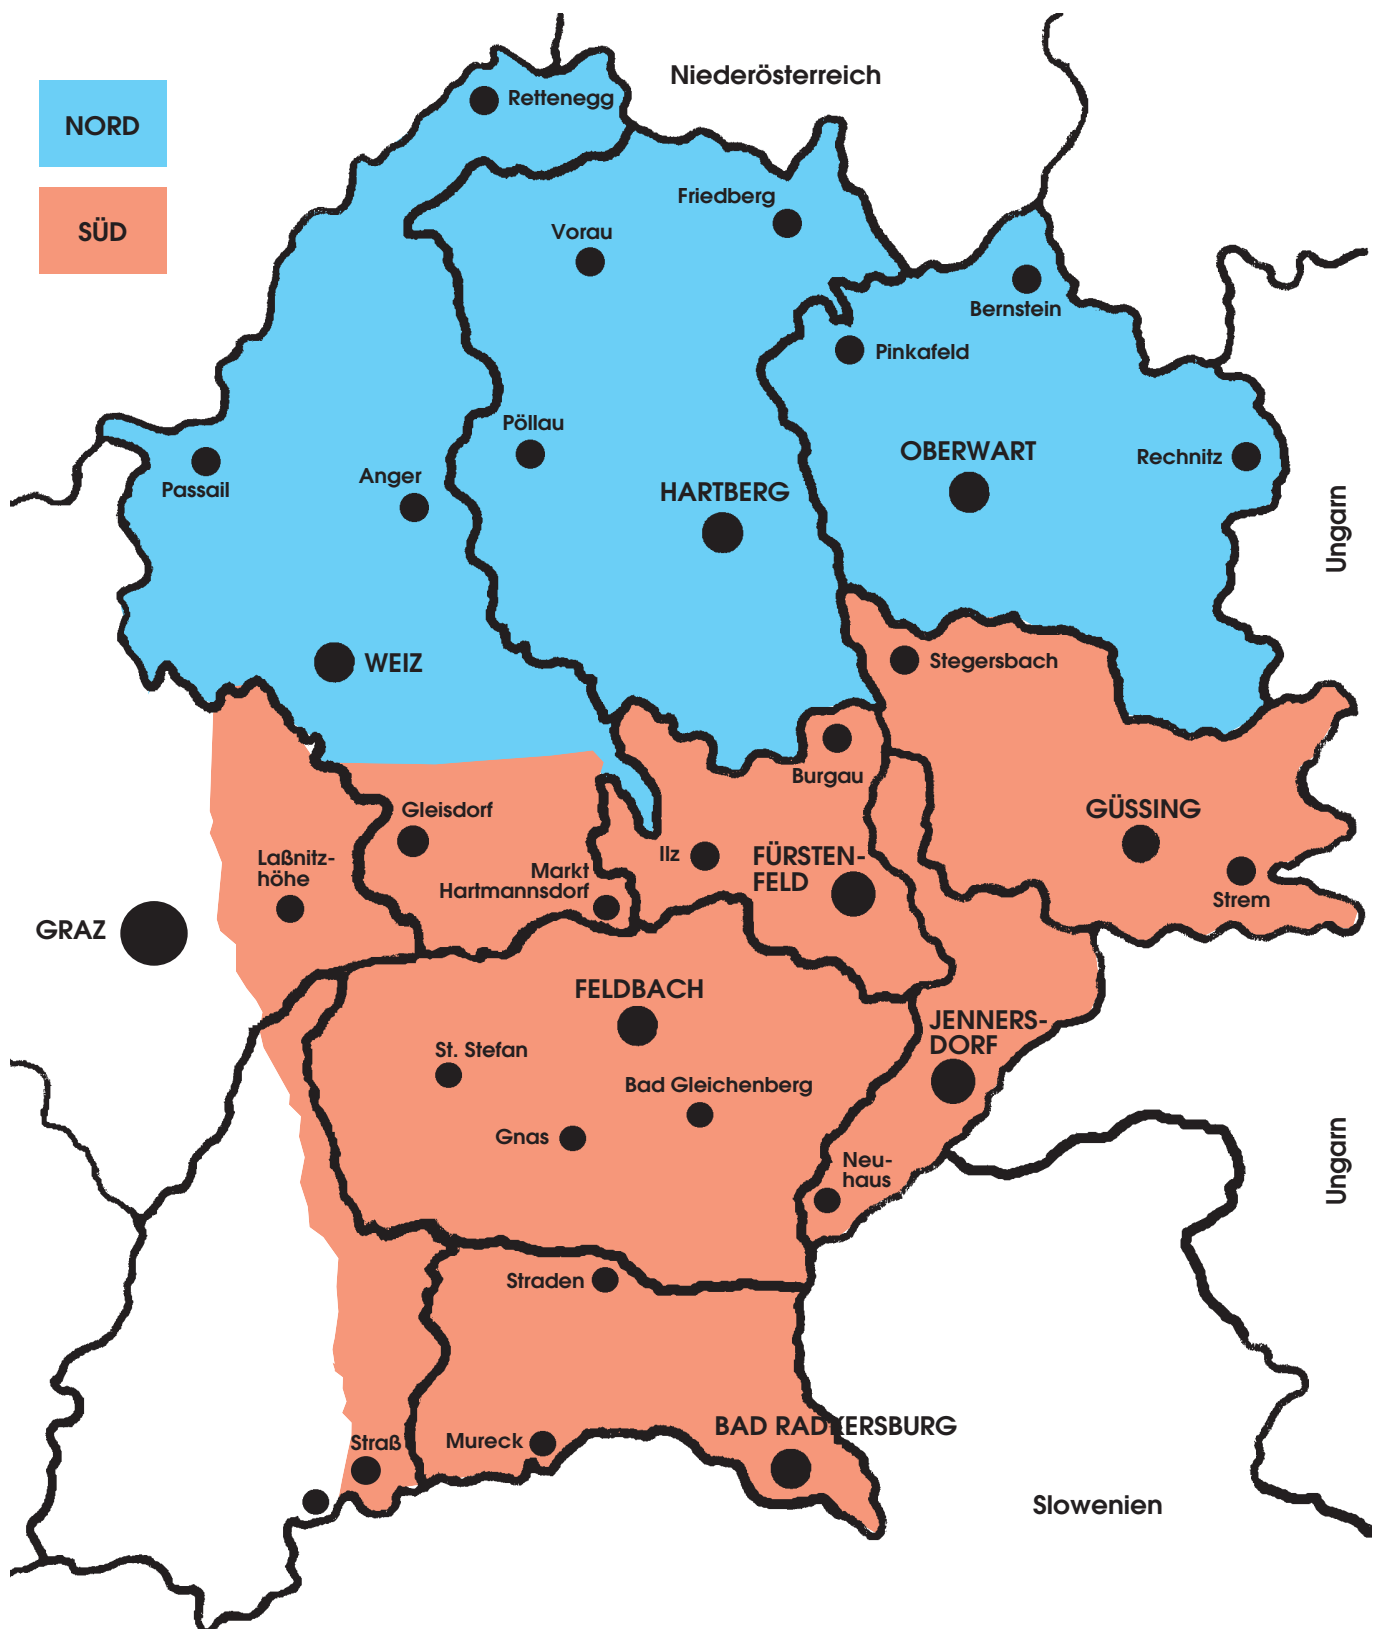

Mediadaten 2010

medienhaus
m
hannes krois

**Süd-Ost
Journal**

Anzeigenpreise Süd-Ost Journal

Preisliste Nr. 40. Gültig ab Ausgabe 01/2010
Alle Preise exklusive 5 % WA und 20 % MwSt.

Größe	Ausgabe Süd	Ausgabe Nord	Gesamt
Titelseite	€ 3.750.-	€ 3.750.-	€ 6.000.-
Rückseite	€ 3.000.-	€ 3.000.-	€ 4.700.-
Doppelseite	€ 4.600.-	€ 4.600.-	€ 7.300.-
1/1 Seite	€ 2.650.-	€ 2.650.-	€ 4.200.-
3/4 Seite	€ 2.000.-	€ 2.000.-	€ 3.200.-
2/3 Seite	€ 1.750.-	€ 1.750.-	€ 2.800.-
1/2 Seite	€ 1.350.-	€ 1.350.-	€ 2.100.-
1/3 Seite	€ 900.-	€ 900.-	€ 1.400.-
1/4 Seite	€ 650.-	€ 650.-	€ 1.050.-
1/6 Seite	€ 450.-	€ 450.-	€ 700.-
1/8 Seite	€ 350.-	€ 350.-	€ 550.-
1/16 Seite	€ 170.-	€ 170.-	€ 260.-
mm-Preis	€ 3,30	€ 3,30	€ 4,50

Essen/Trinken	Ausgabe Süd	Ausgabe Nord	Gesamt
60 x 28 mm	€ 60.-	€ 60.-	€ 100.-
60 x 60 mm	€ 120.-	€ 120.-	€ 200.-
60 x 92 mm	€ 180.-	€ 180.-	€ 300.-
60 x 124 mm	€ 240.-	€ 240.-	€ 400.-
60 x 156 mm	€ 300.-	€ 300.-	€ 500.-
60 x 188 mm	€ 360.-	€ 360.-	€ 600.-
60 x 220 mm	€ 420.-	€ 420.-	€ 700.-
60 x 252 mm	€ 480.-	€ 480.-	€ 800.-

Erscheinungsweise

16 x jährlich im dreiwöchentlichen Erscheinungsrhythmus
gratis per Post an jeden Haushalt im Erscheinungsbereich.

Ausgabe Süd: 86.000 Stück

(Bezirke Feldbach, Fürstenfeld, Radkersburg, Güssing, Jennersdorf, Weiz-Süd sowie Teile Leibnitz, Graz-Umgebung).